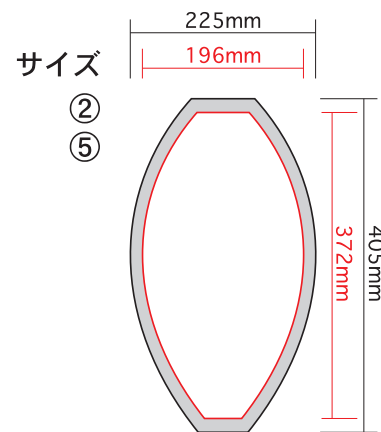

# 尺丸

ビニール提灯  
テンプレート

-  **デザイン有効範囲** ※フルカラー印刷対応
-  **断裁** ※グレーの部分は貼り合わせの際、重なり合ます。
-  **塗り足し** ※断裁ラインより 4mm 外にのばしてください。

上から見た図