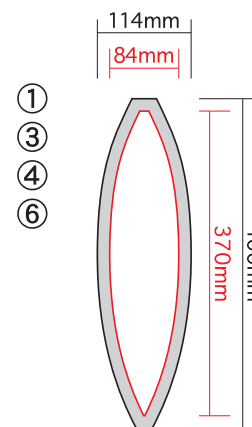

# 尺丸

ビニール提灯  
テンプレート

-  **デザイン有効範囲** ※フルカラー印刷対応
-  **断裁** ※グレーの部分は貼り合わせの際、重なり合ます。
-  **塗り足し** ※断裁ラインより 4mm 外にのばしてください。

上から見た図