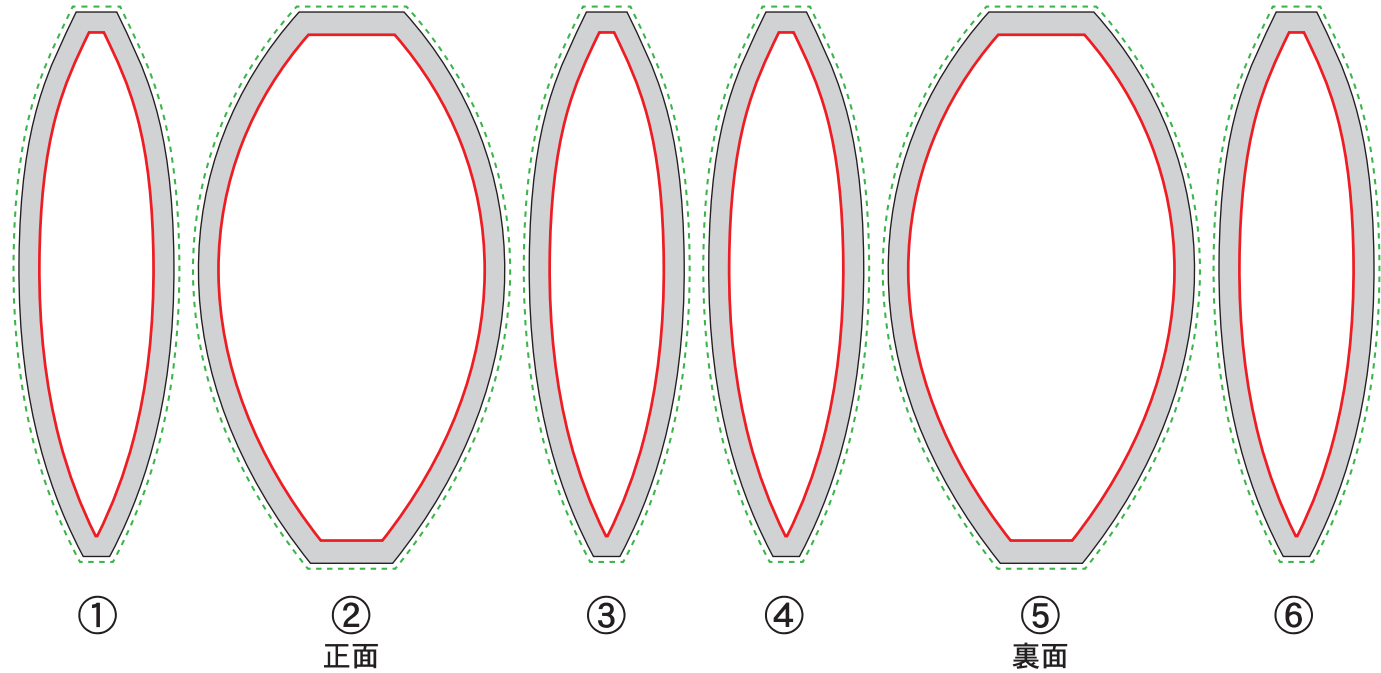

# 尺丸

ビニール提灯  
テンプレート

-  **デザイン有効範囲** ※フルカラー印刷対応
-  **断裁** ※グレーの部分は貼り合わせの際、重なり合ます。
-  **塗り足し** ※断裁ラインより 4mm 外にのばしてください。

上から見た図